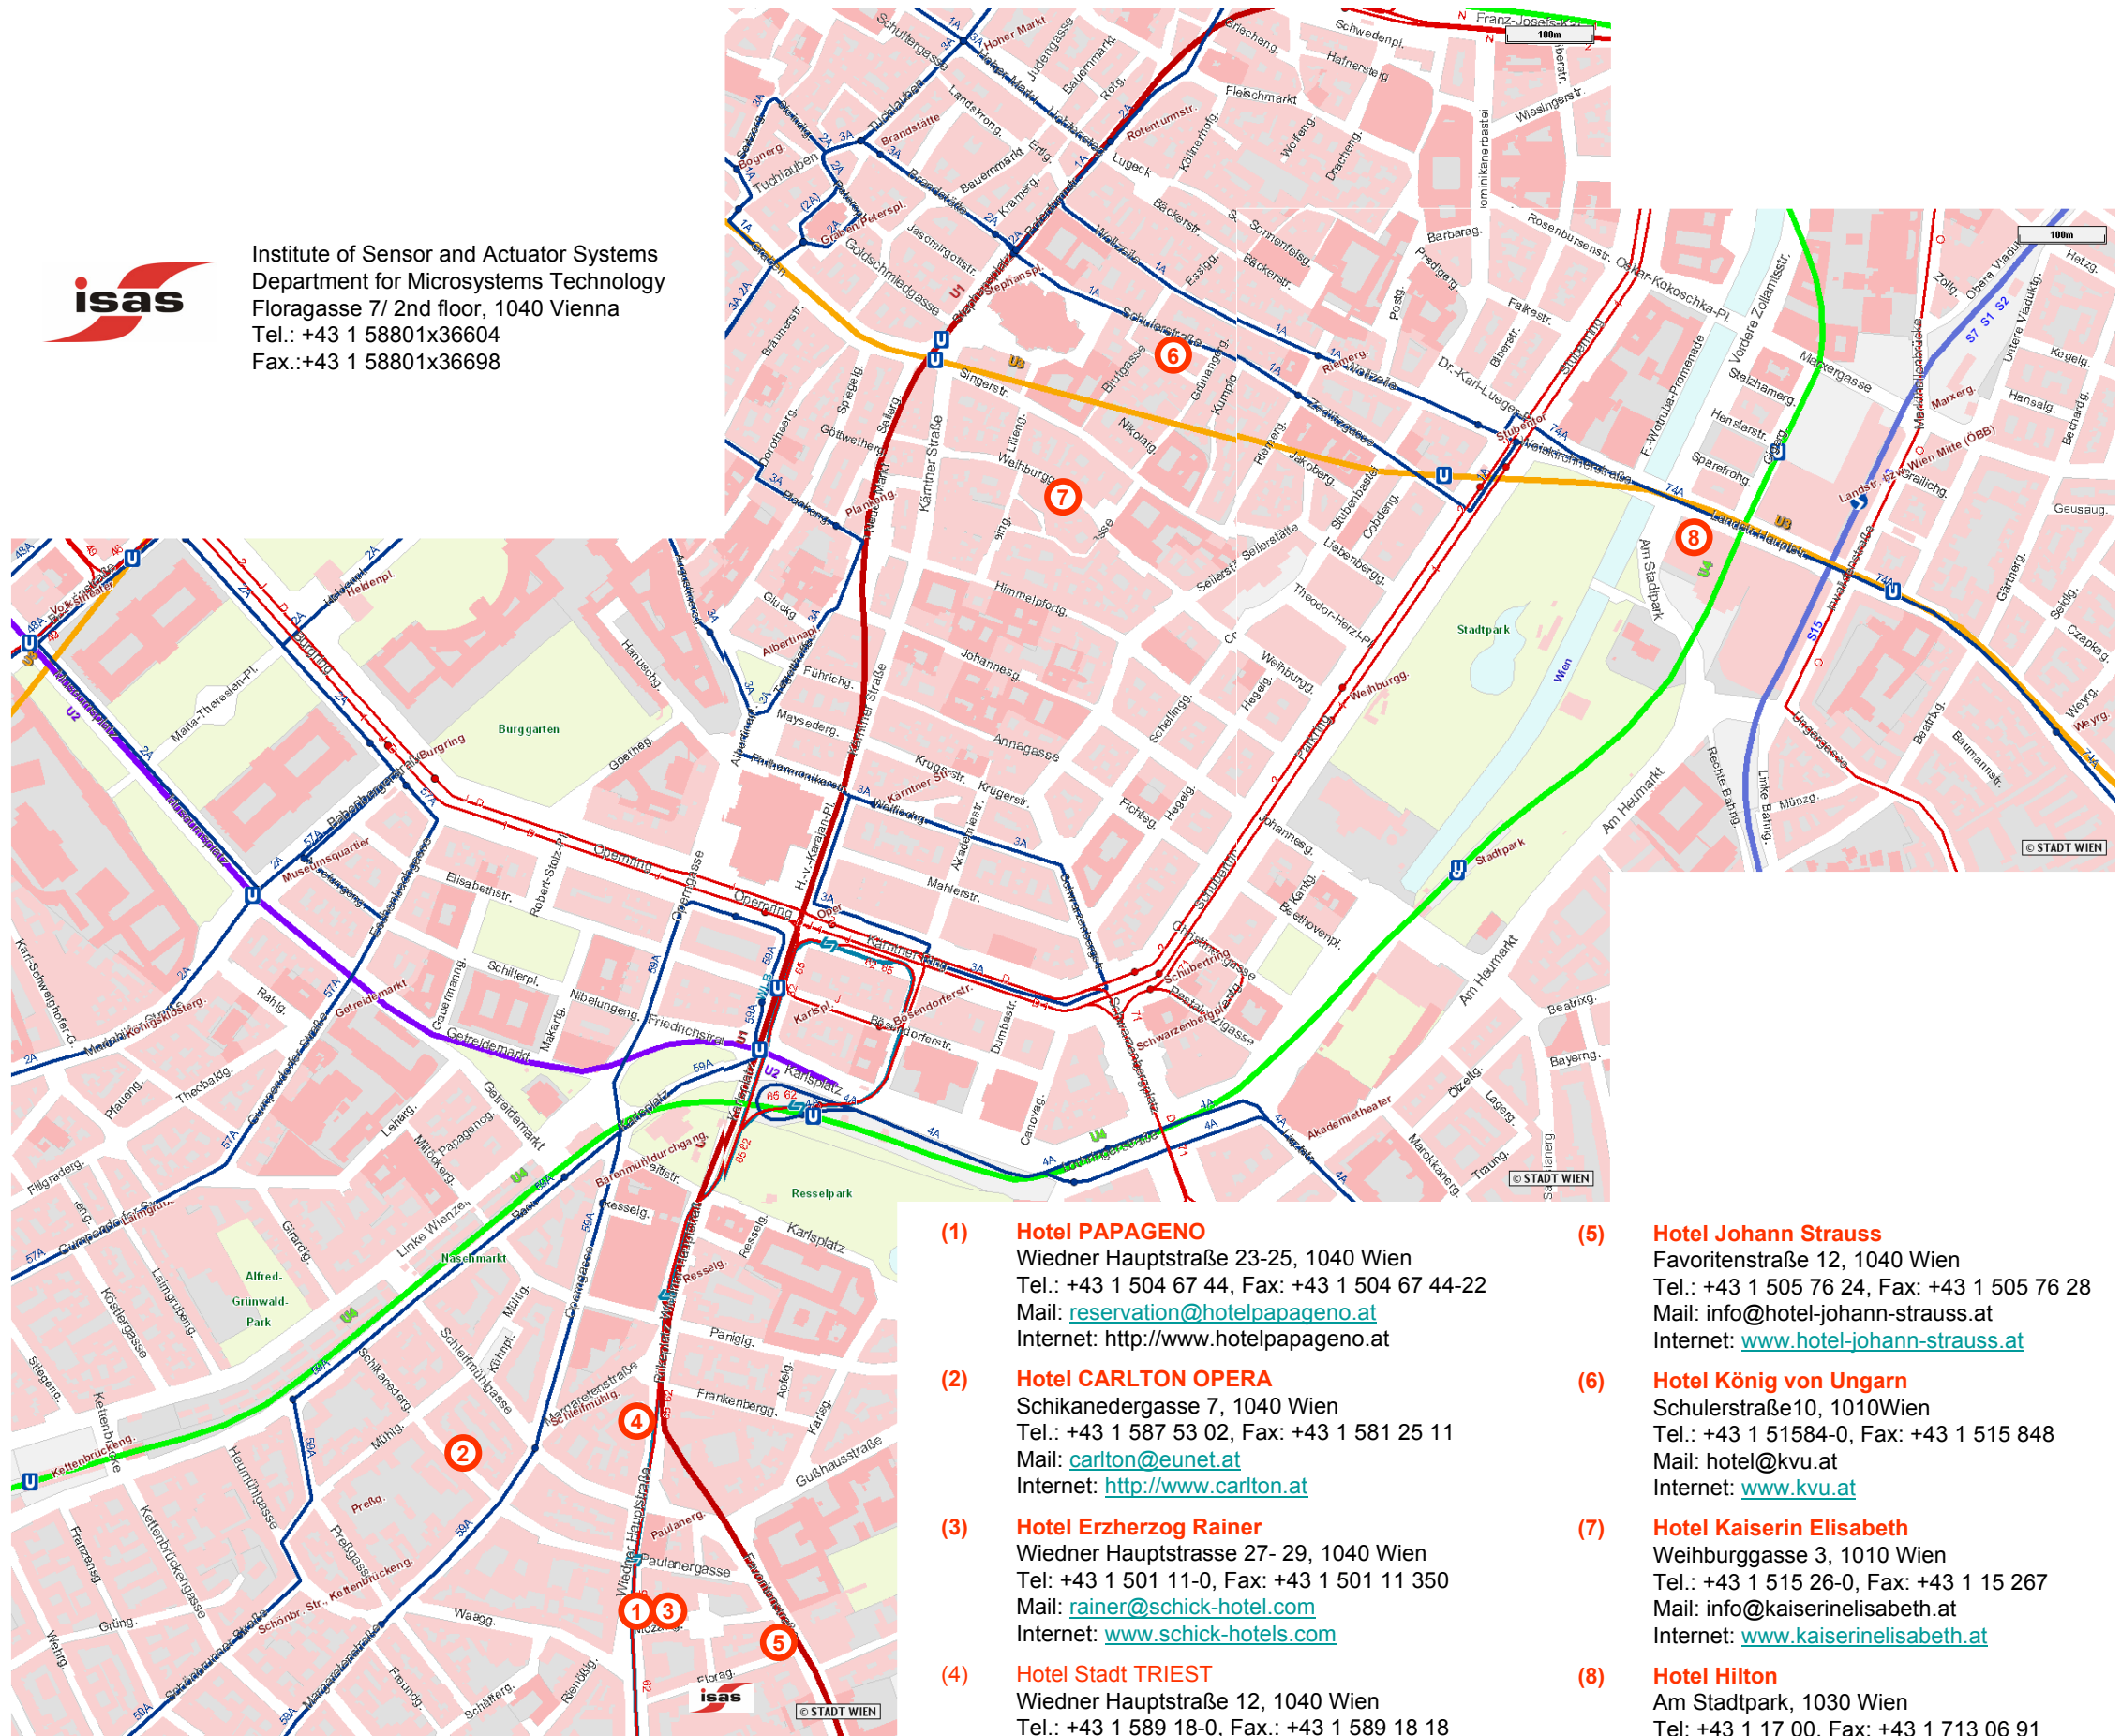

Institute of Sensor and Actuator Systems  
 Department for Microsystems Technology  
 Floragasse 7/ 2nd floor, 1040 Vienna  
 Tel.: +43 1 58801x36604  
 Fax.:+43 1 58801x36698

- (1) **Hotel PAPAGENO**  
 Wiedner Hauptstraße 23-25, 1040 Wien  
 Tel.: +43 1 504 67 44, Fax: +43 1 504 67 44-22  
 Mail: [reservation@hotelpapageno.at](mailto:reservation@hotelpapageno.at)  
 Internet: <http://www.hotelpapageno.at>
- (2) **Hotel CARLTON OPERA**  
 Schikanedergasse 7, 1040 Wien  
 Tel.: +43 1 587 53 02, Fax: +43 1 581 25 11  
 Mail: [carlton@eunet.at](mailto:carlton@eunet.at)  
 Internet: <http://www.carlton.at>
- (3) **Hotel Erzherzog Rainer**  
 Wiedner Hauptstrasse 27- 29, 1040 Wien  
 Tel: +43 1 501 11-0, Fax: +43 1 501 11 350  
 Mail: [rainer@schick-hotel.com](mailto:rainer@schick-hotel.com)  
 Internet: [www.schick-hotels.com](http://www.schick-hotels.com)
- (4) **Hotel Stadt TRIEST**  
 Wiedner Hauptstraße 12, 1040 Wien  
 Tel.: +43 1 589 18-0, Fax.: +43 1 589 18 18  
 Mail: [back@dastriest.at](mailto:back@dastriest.at)  
 Internet: [www.dastriest.at](http://www.dastriest.at)